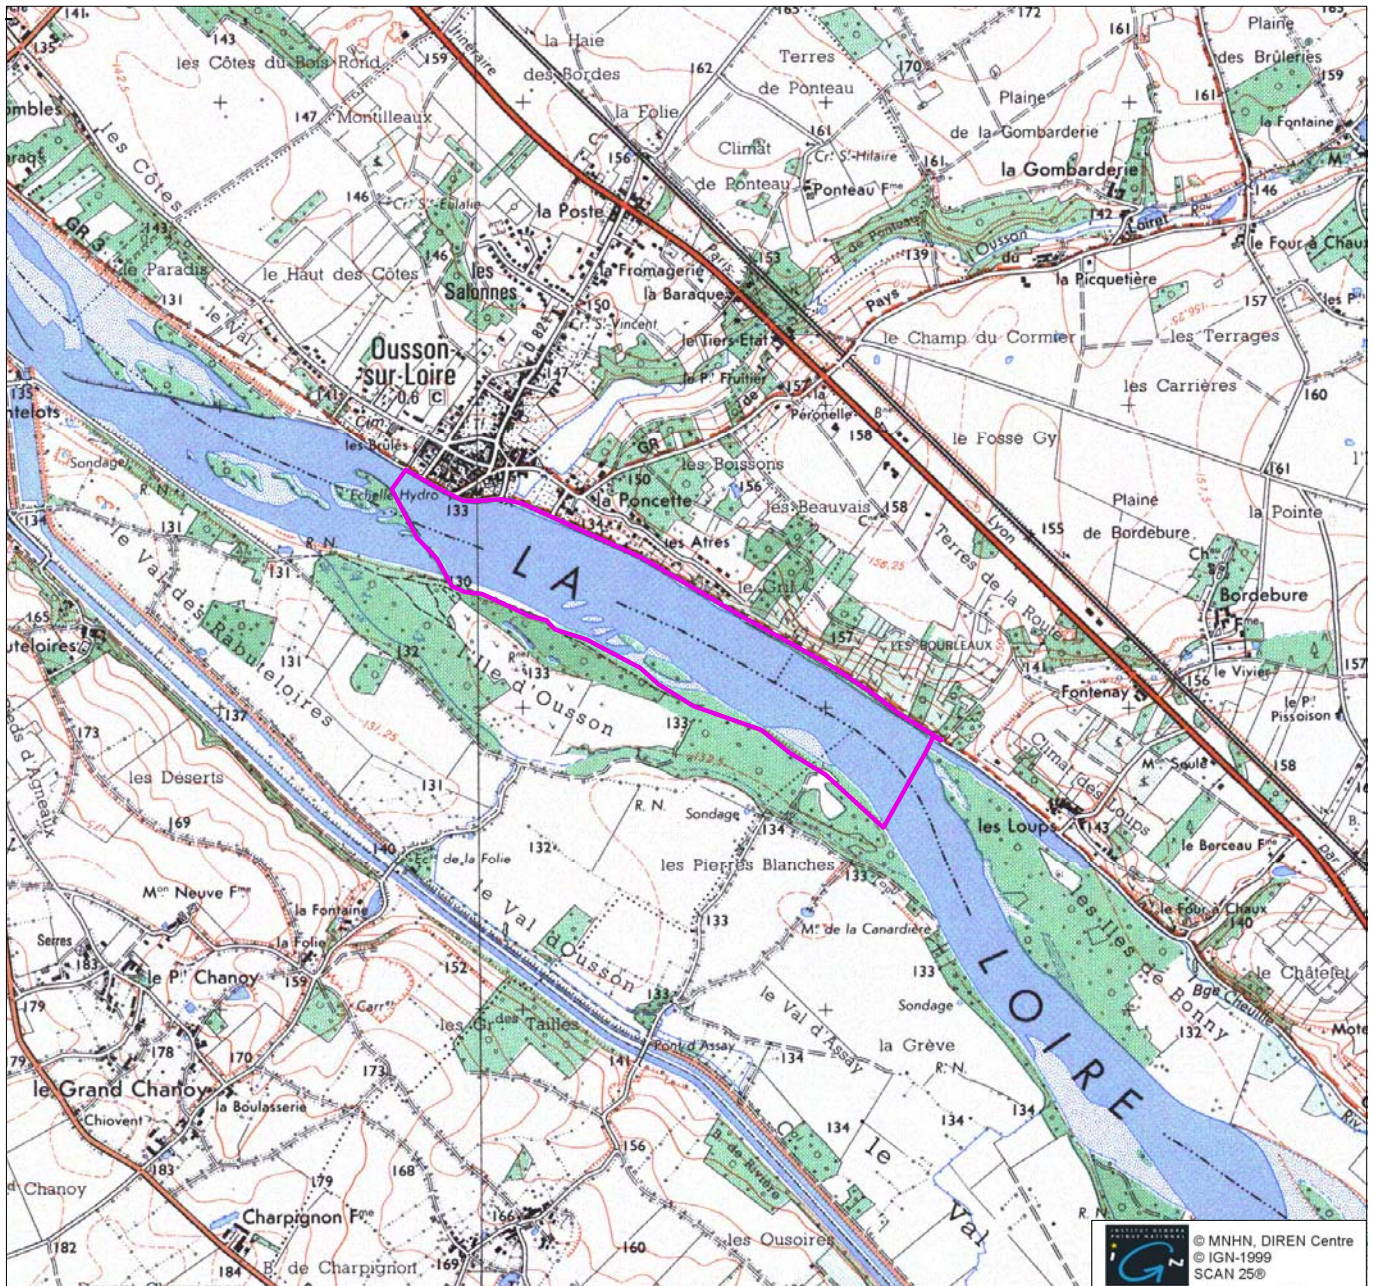

Nom : GREVES D'OUSSON

Commune(s) : Beaulieu, Bonny-sur-Loire, Châtillon-sur-Loire, Ousson-sur-Loire

Milieux : Marais, plan d'eau, prairies sèches et humides, boisements alluviaux, grèves

Auteurs : MUSELET

Année de description : 1987

Intérêt : Ornithologique

Date impression : 1/07/2002

Echelle 1/25000